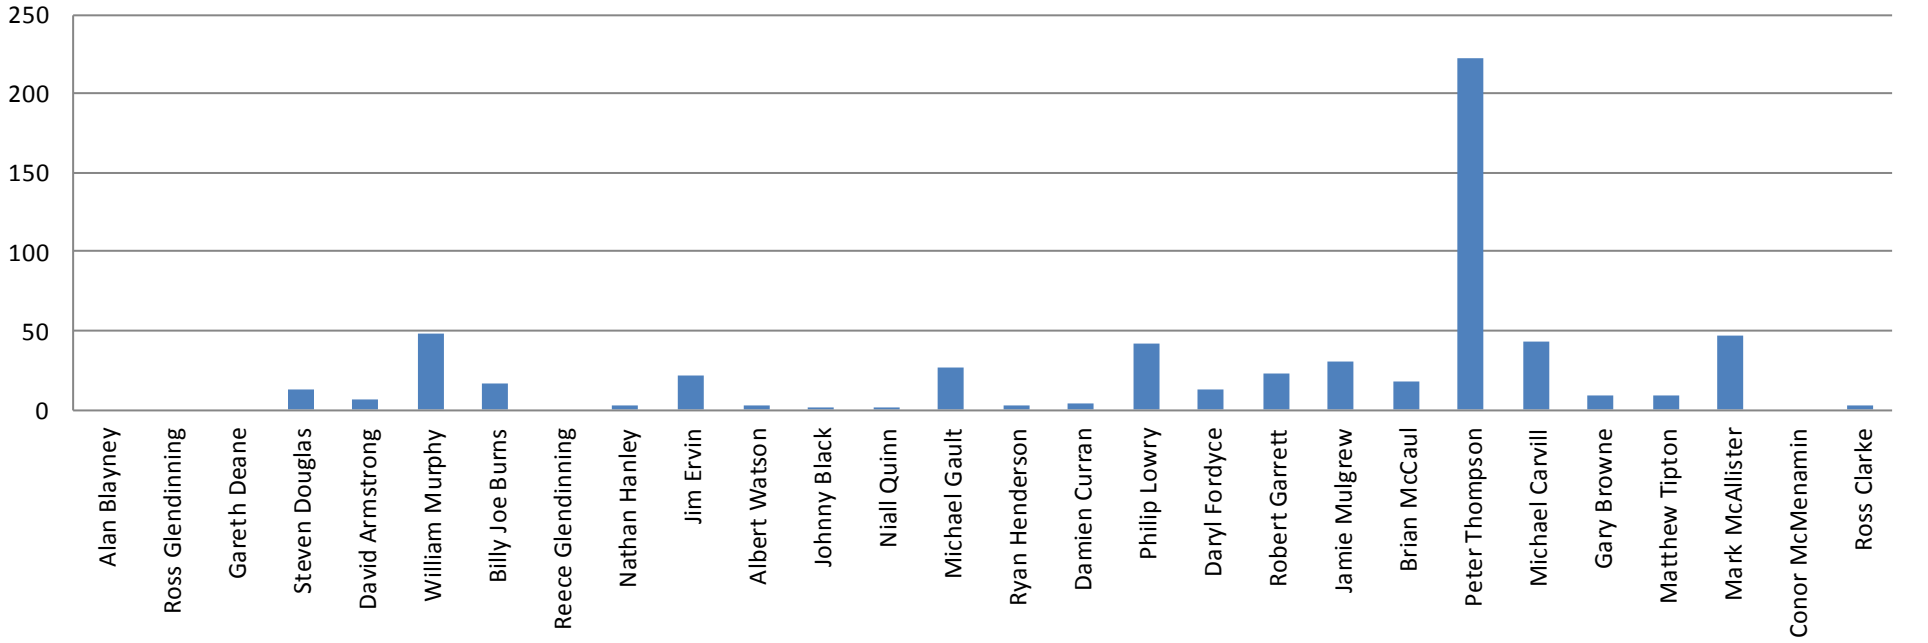

Career goals