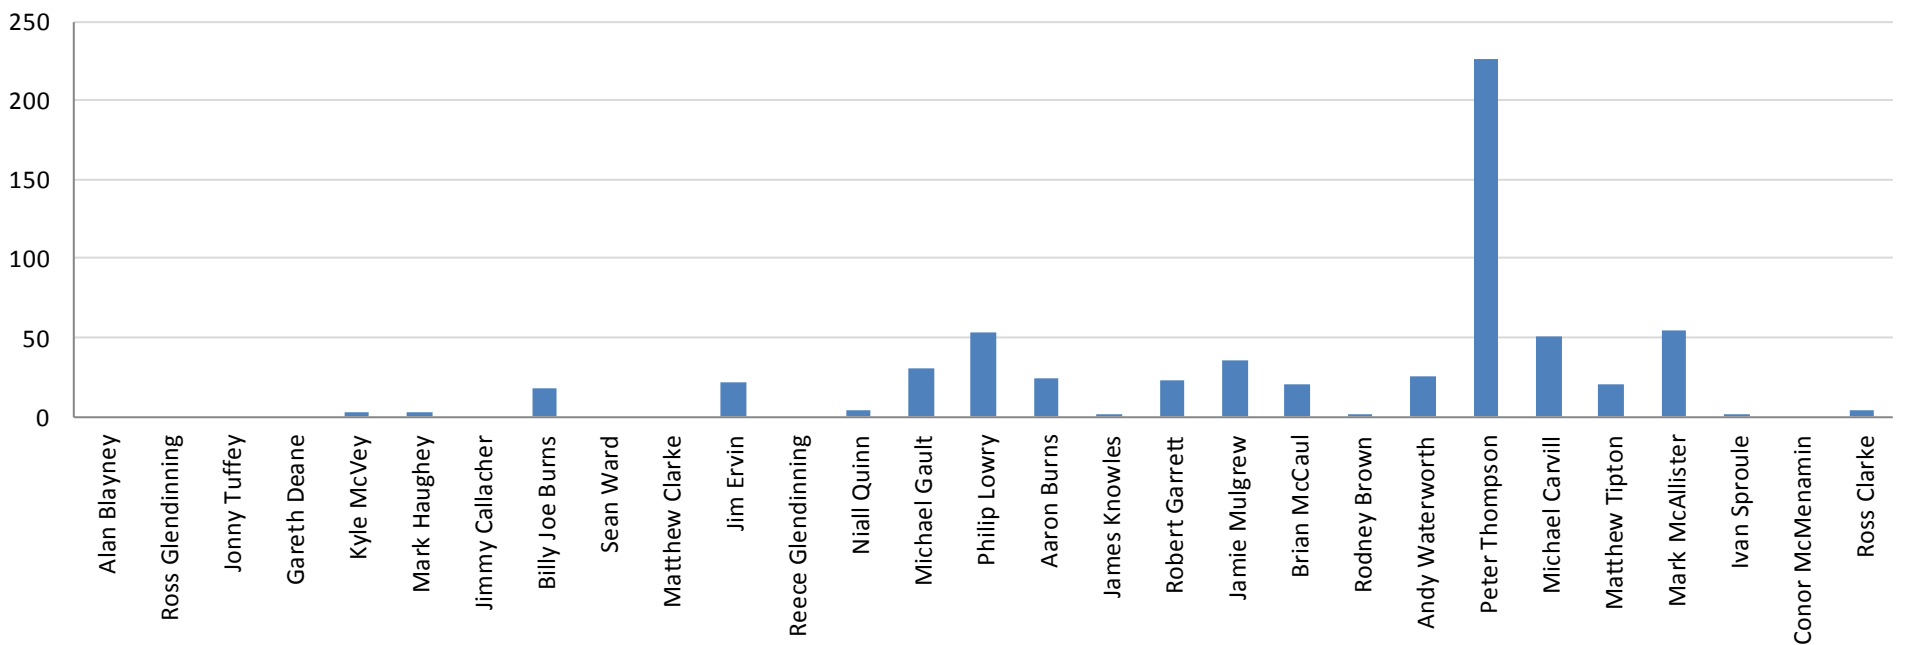

Career goals