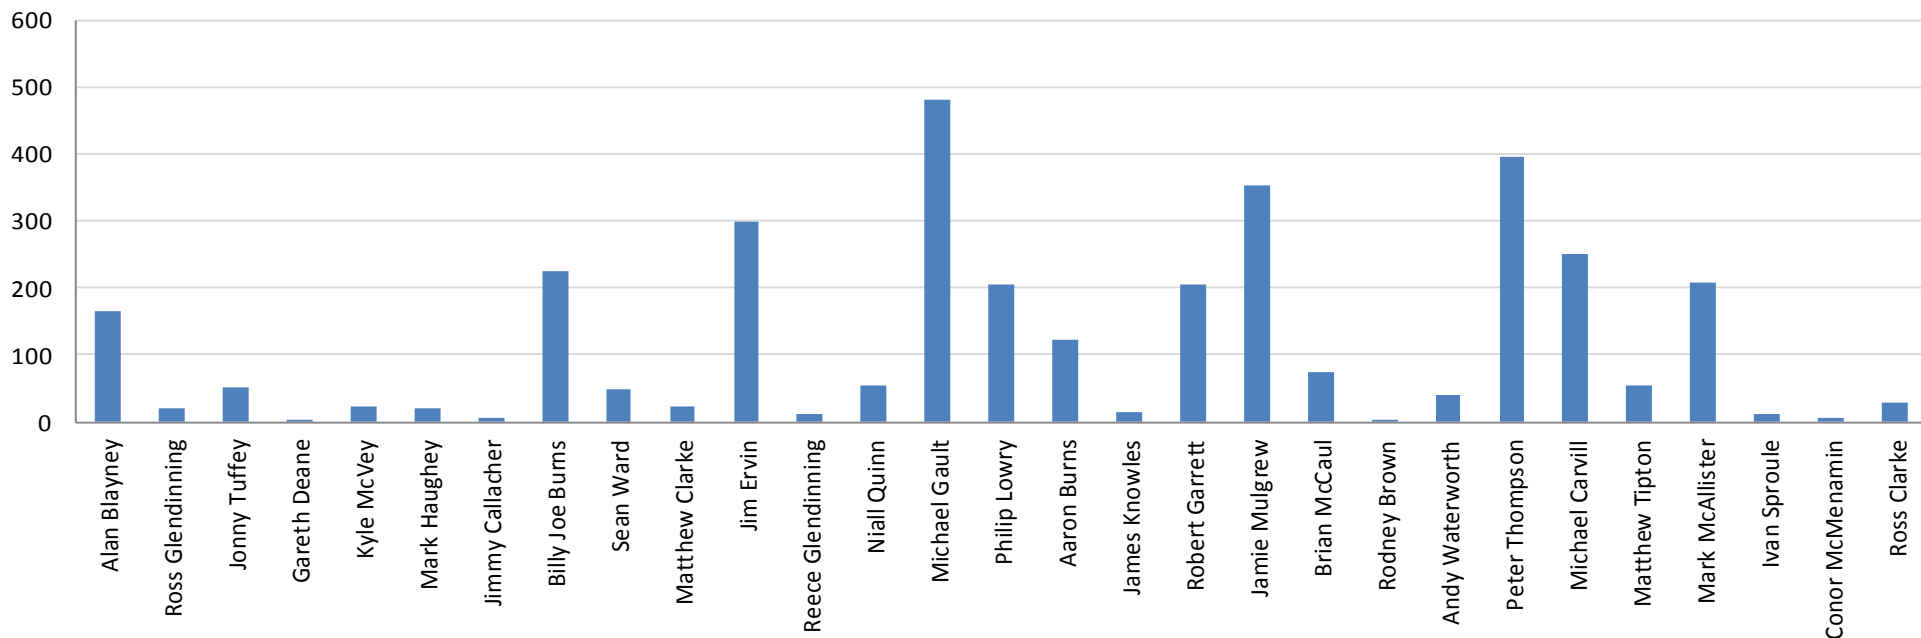

Career appearances