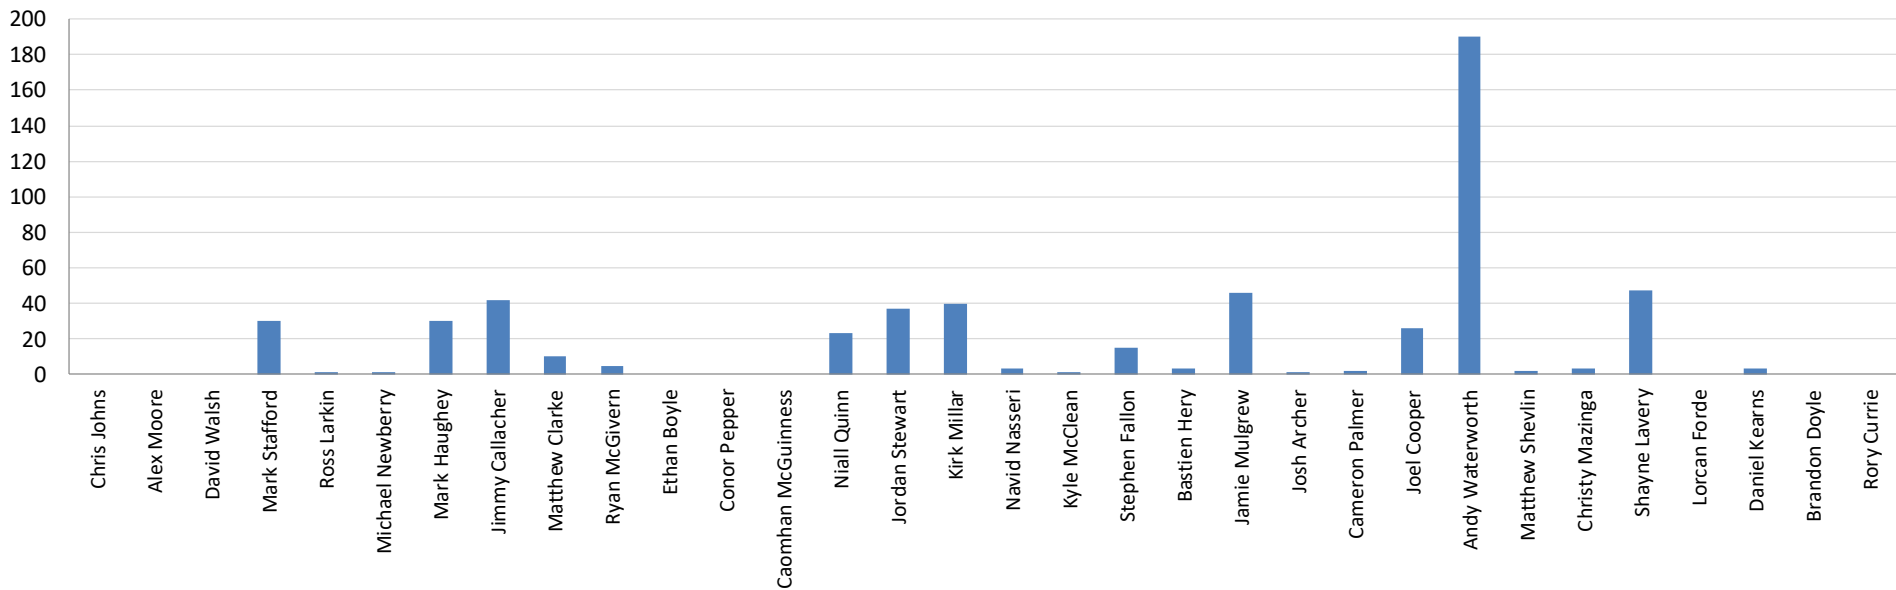

Career goals