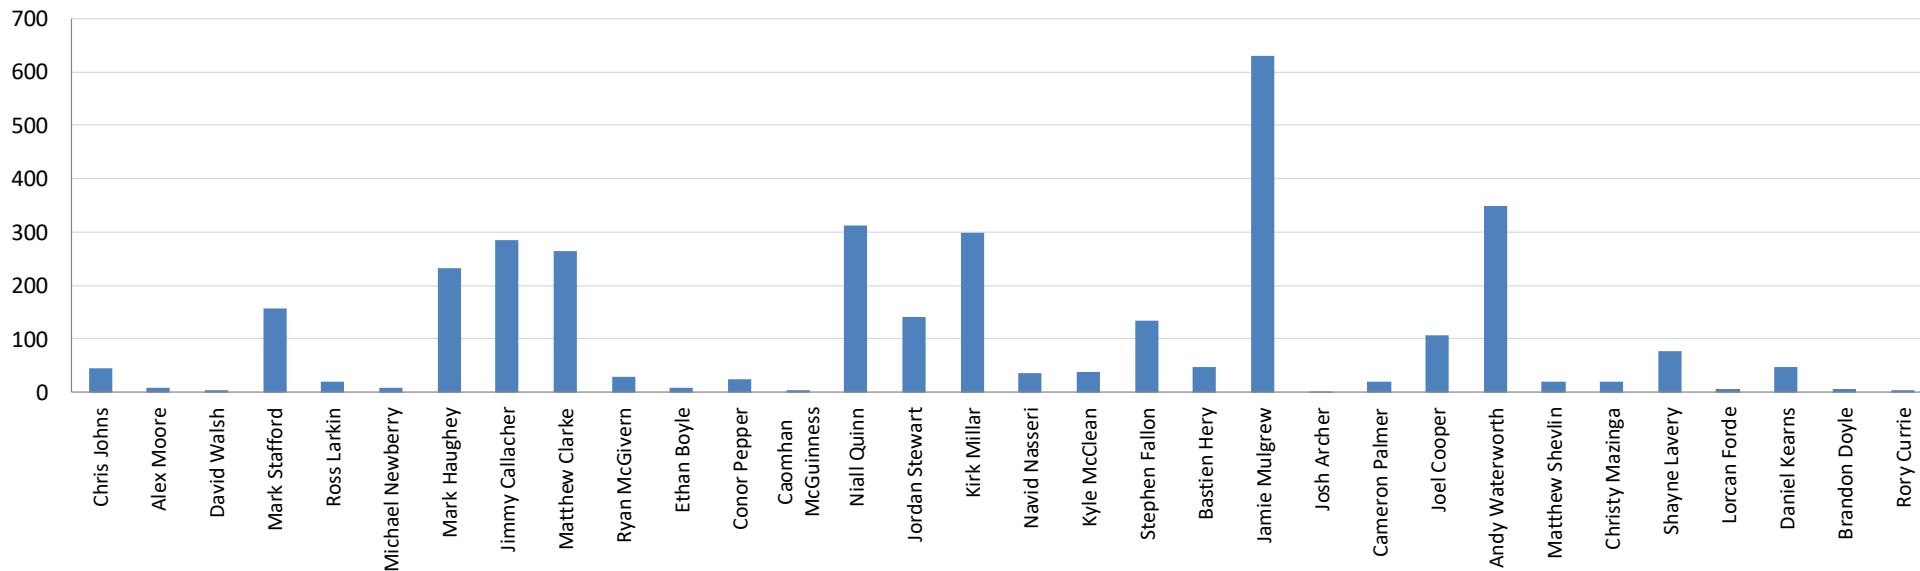

Career appearances